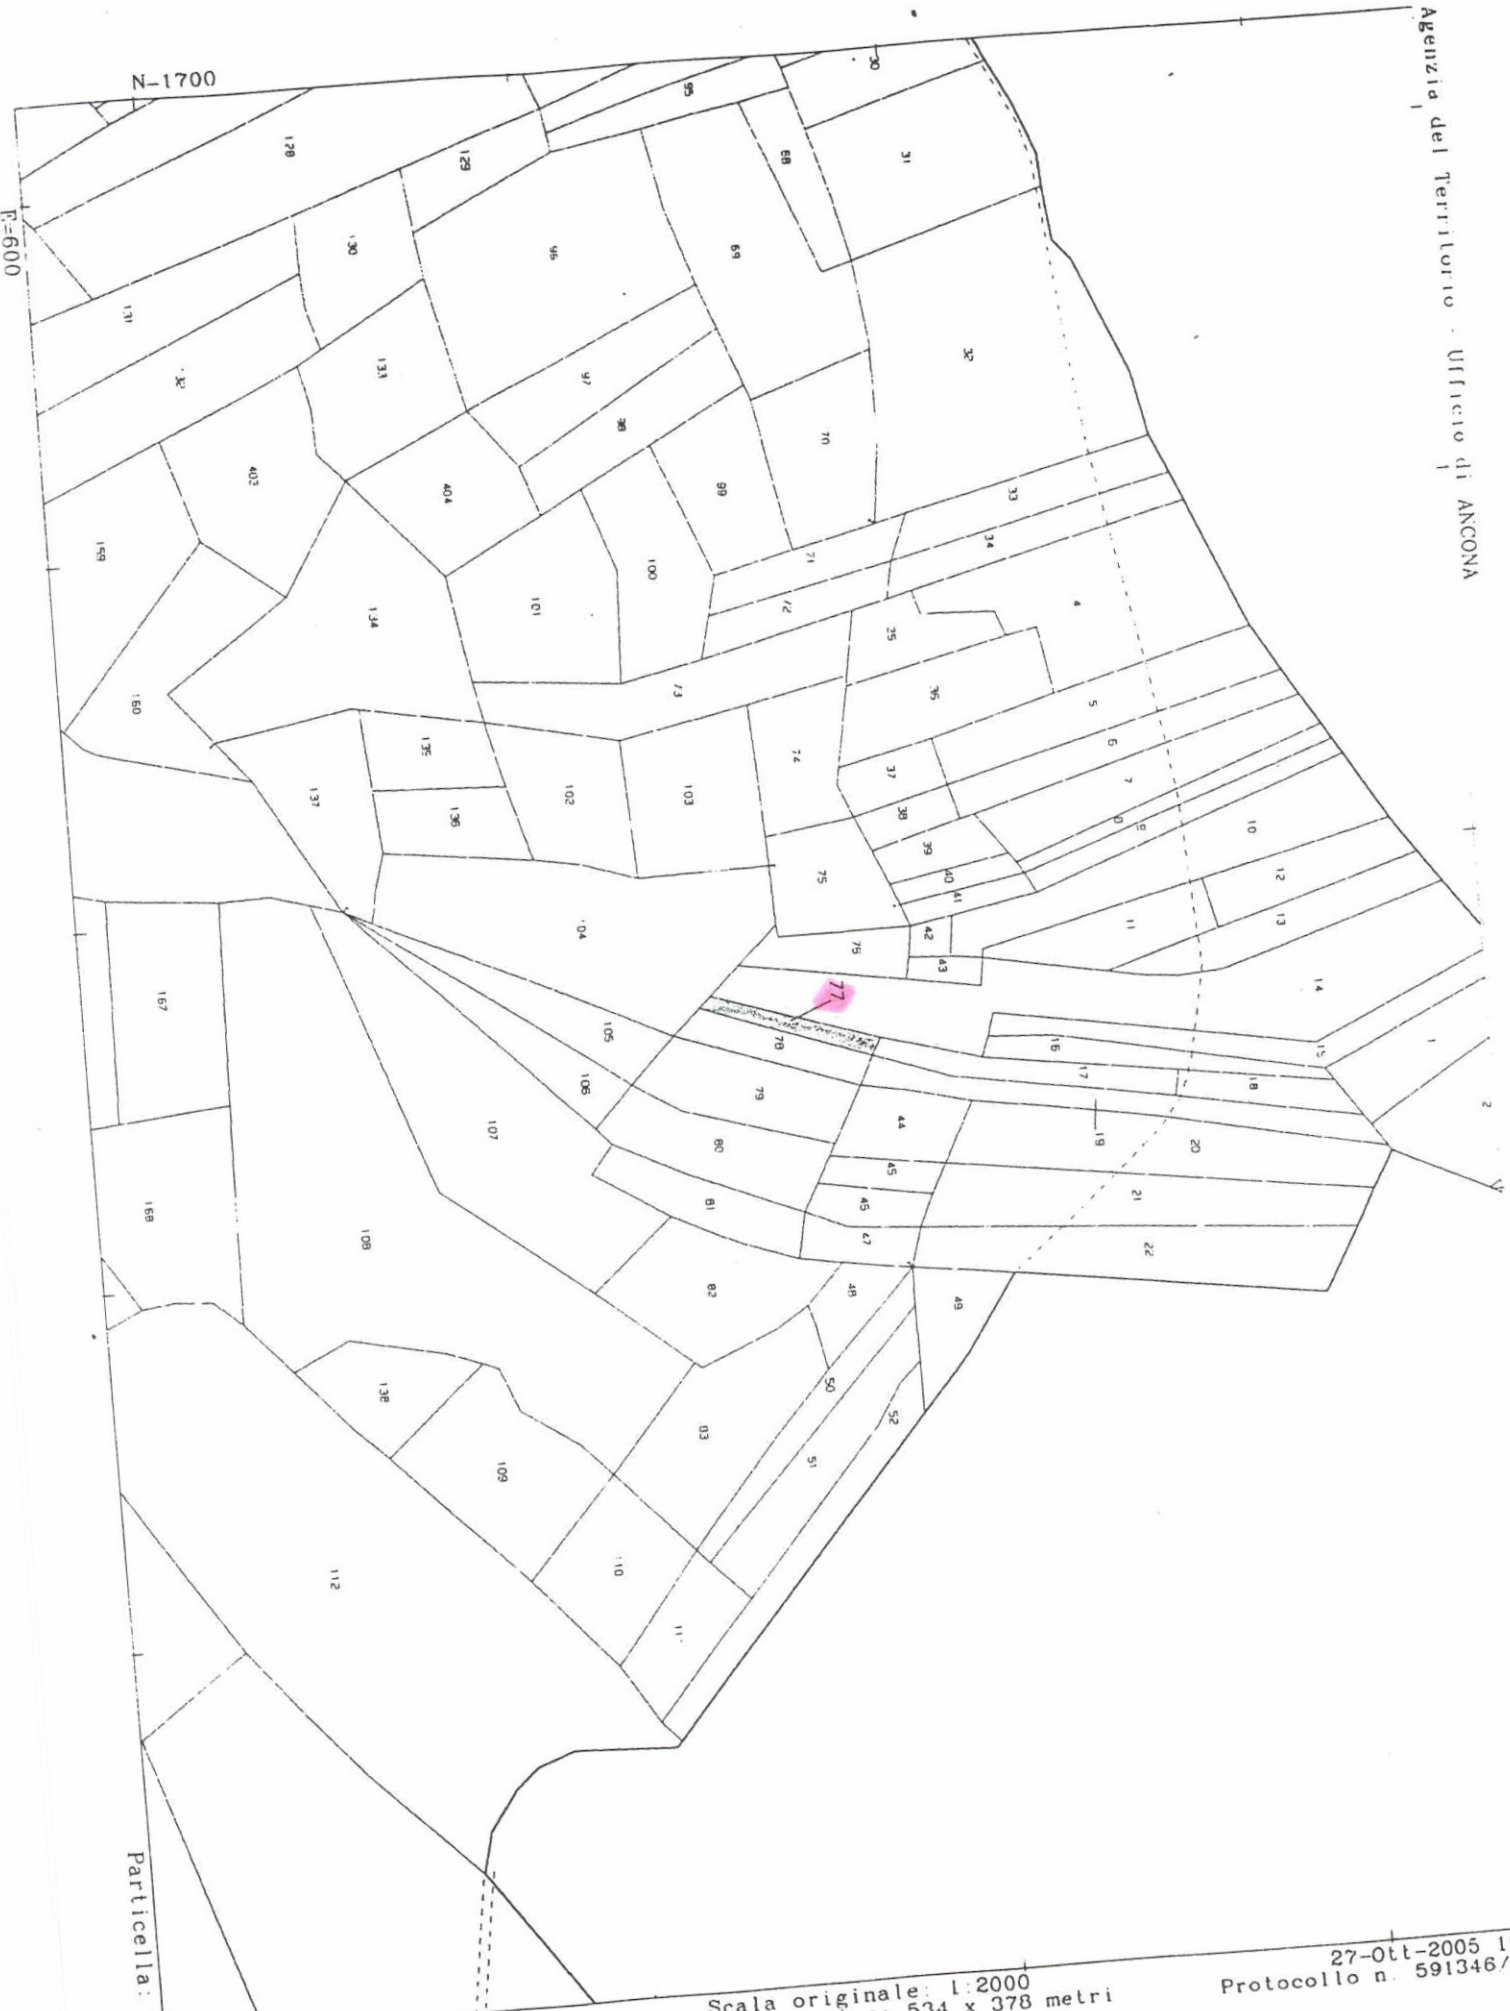

N-700

F=1100

N-1700

F=600

Particella: 77

Comune: FABRIANO
Foglio: 129

Scala originale: 1:2000
Dimensione cornice: 534 x 378 metri

27-Ott-2005 15:47
Protocollo n. 591346/2005

N=1600

E=1000

Particella: 191

E=1200

Particella 123

Per VISURA

Per Visura

26-Ott-2005 11:18
Protocollo n. 545273/2005

Scala originale: 1:2000
Dimensione cornice: 534 x 378 metri

Comune: FABRIANO
Foglio: 163

Particella: 60

N=800

700=3

25-Ott-2005 16:49
Protocollo n 612936/2005

Scala originale: 1:2000
Dimensione cornice: 534 x 378 metri

Comune: FABRIANO
Foglio: 172

Particella: 402

Richiesta n. : 10417
 Data : 26-SET-97

Scala originale: 1000
 Scala disegno: 1000

Sviluppo A
 Campociegoli
 scala di 1:1000

Comune : FABRIANO
 Foglio : 162